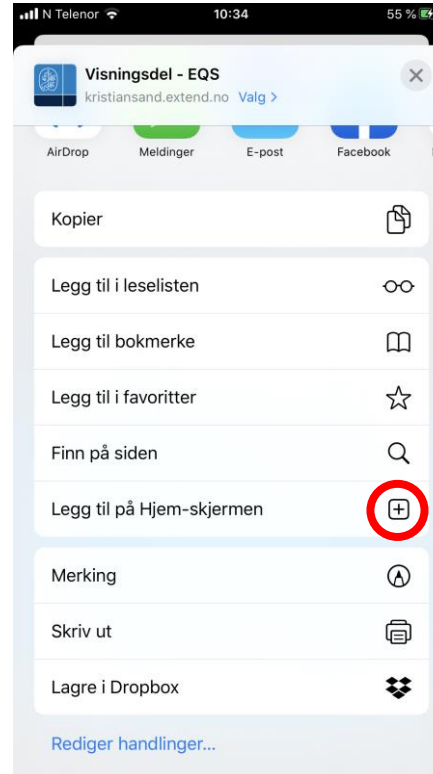

# Hvordan legge til Kvalitetssystemet på din mobiltelefon? (Android - vist på en Samsung telefon)

Når du har åpnet lenken til Kvalitetssystemet, velg ikonet som er merket med rød sirkel

Velg deretter «Legg til på startskjermen»

Til slutt finner du ikonet på din mobil. Trykker du på den kommer du inn i Kvalitetssystemet.

# Hvordan få tilgang gjennom din mobiltelefon? (iPhone)

Når du har åpnet lenken til Kvalitetssystemet, velg ikonet som er merket med rød sirkel

Velg deretter «Legg til på Hjem-skjerm»

Til slutt finner du ikonet på din mobil. Trykker du på den kommer du inn i Kvalitetssystemet.