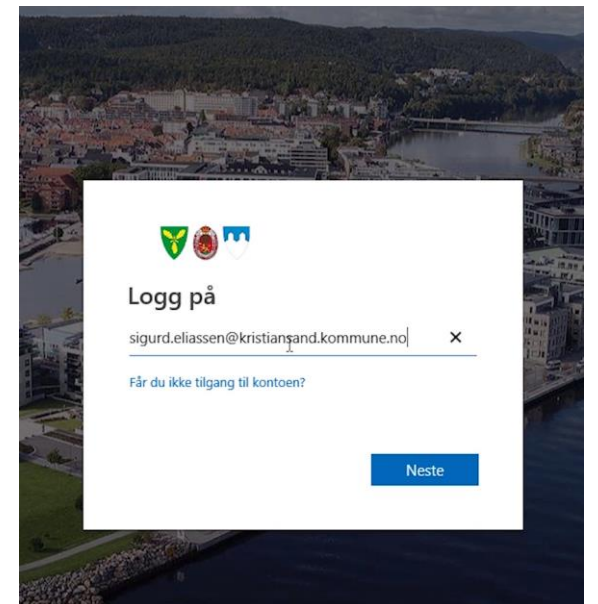

# Pålogging

- Kvalitetssystemet er tilgjengelig for alle ansatte i kommunen som har en it-bruker
  - Er du usikker på om du har en it-bruker, ta kontakt med nærmeste leder
- Hva trenger du
  - Mobiltelefon, nettbrett eller annet utstyr med nettleser
  - Adressen: <https://kvalitetssystemet.kristiansand.kommune.no>
  - Oppdatert passord for din nye it-bruker – trykk [her](#) for å oppdatere
    - Les mer om dette på [Innafor](#)

# Steg 1: Skriv inn adressen

<https://kvalitetssystemet.kristiansand.kommune.no>

## Steg 2: Velg konto

- Trykk på den kontoen som er tilknyttet din it-bruker
- Skriv inn din epostadresse
  - dette er brukernavnet ditt når du skal logge på flere kommunale systemer utenfra
  - bruk fullstendig epostadresse

# Steg 2: Førstegangspålogging

- Instruksjonsvideo: <https://vimeo.com/326526193/40a931d2d3>
- Se også veiledning på [Innafor](#)
- Velg så riktig konto som vist på forrige side