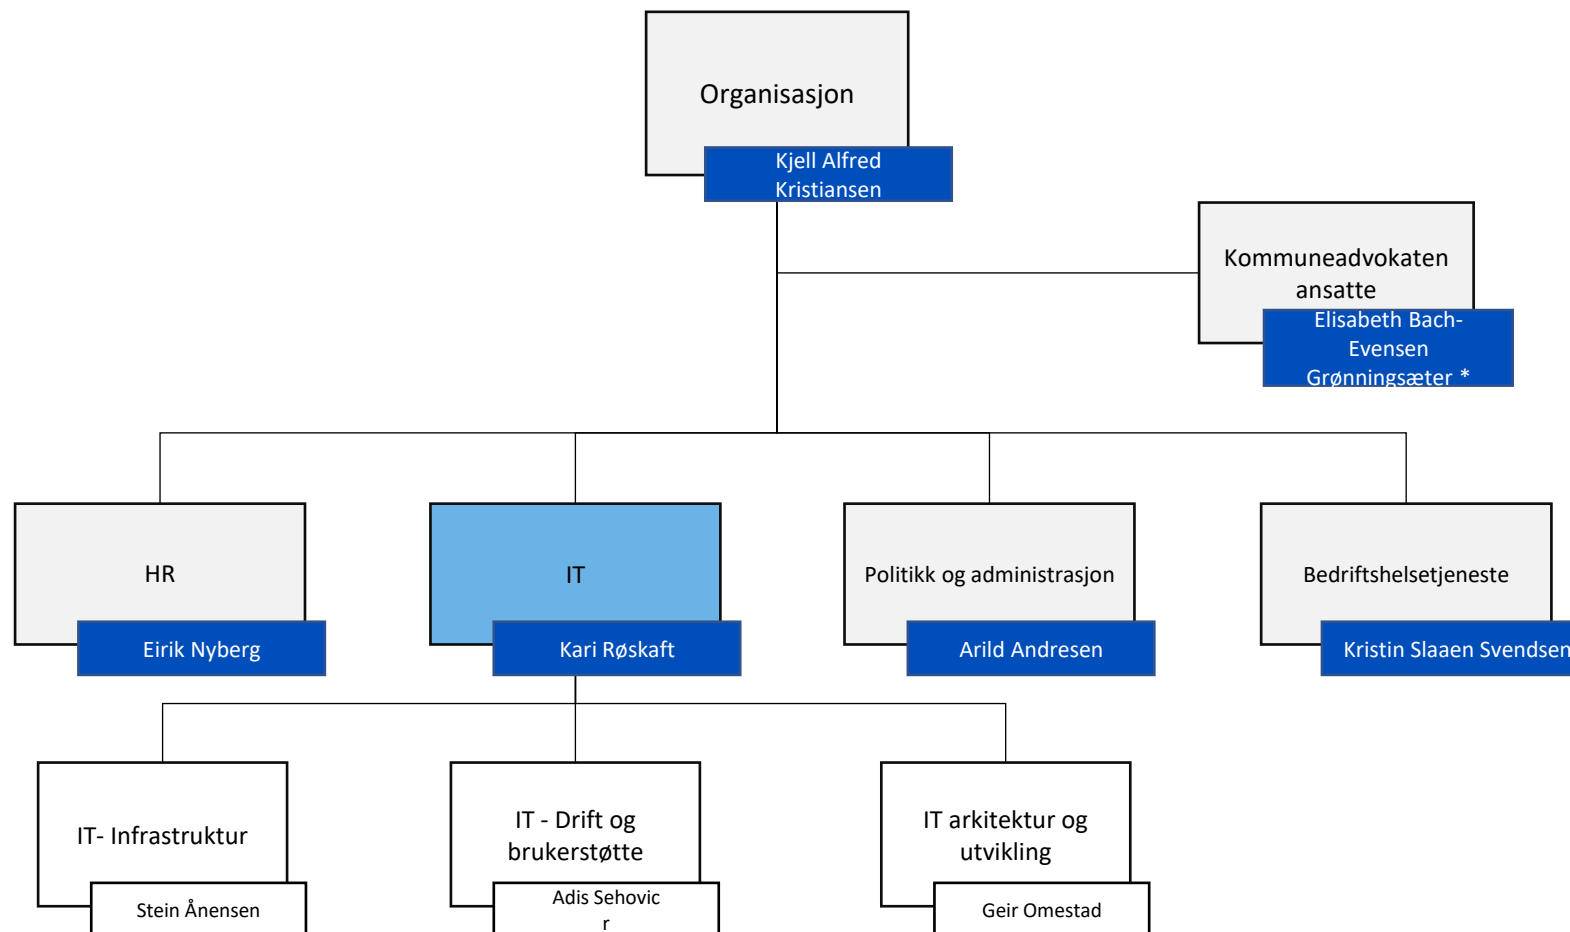

Organisasjon

* Organisasjonsdirektøren er assisterende kommunedirektør. Kommuneadvokatkontoret er underlagt assisterende kommunedirektør

Organisasjon

* Organisasjonsdirektøren er assisterende kommunedirektør. Kommuneadvokatkontoret er underlagt assisterende kommunedirektør