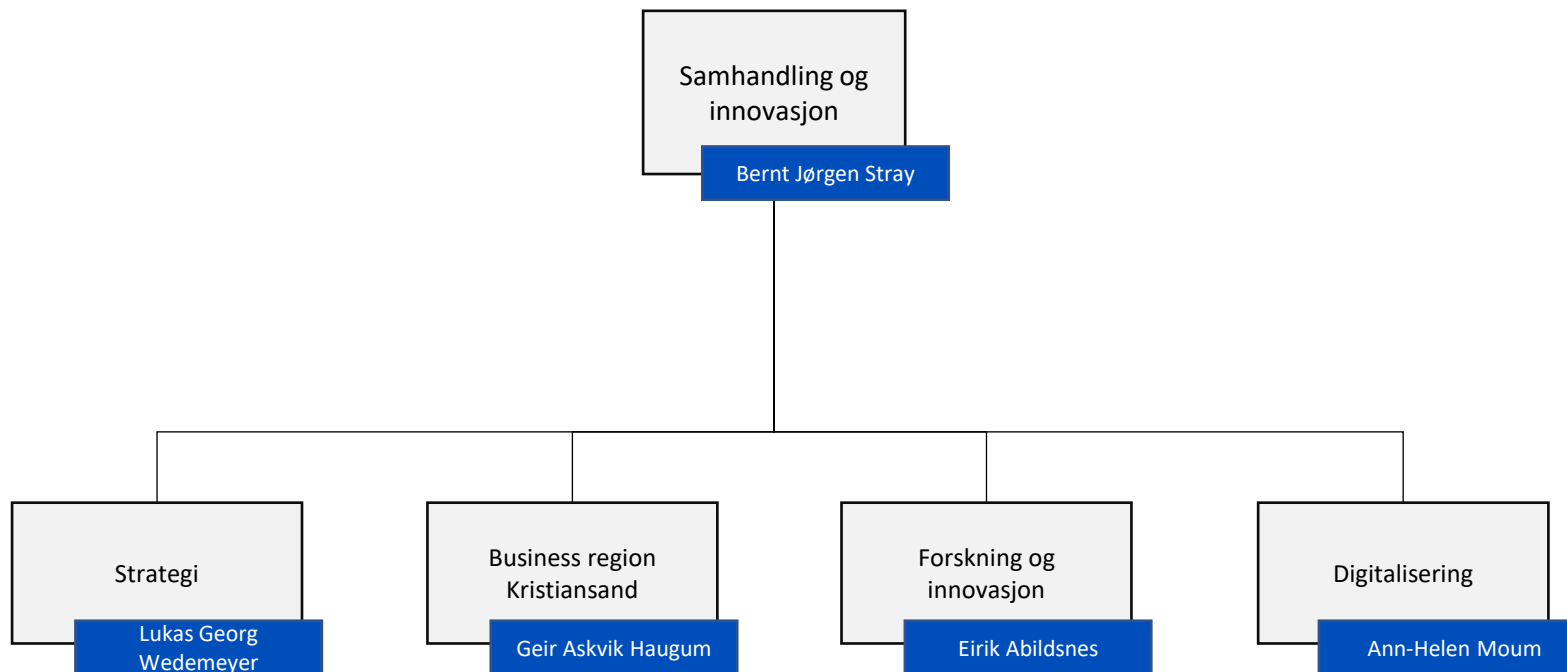

Organisasjon

* Organisasjonsdirektøren er assisterende kommunedirektør. Kommuneadvokatkontoret er underlagt assisterende kommunedirektør

Organisasjon

* Organisasjonsdirektøren er assisterende kommunedirektør. Kommuneadvokatkontoret er underlagt assisterende kommunedirektør

Organisasjon

* Organisasjonsdirektøren er assisterende kommunedirektør. Kommuneadvokatkontoret er underlagt assisterende kommunedirektør

Samhandling og innovasjon

Økonomi

*Kim Høyer Holum innehar stillingen som kommunalsjef for eierskap direkte underlagt kommunedirektøren, jfr sak 21/18 i Fellesnemnda (Søgne, Songdalen og Kristiansand)