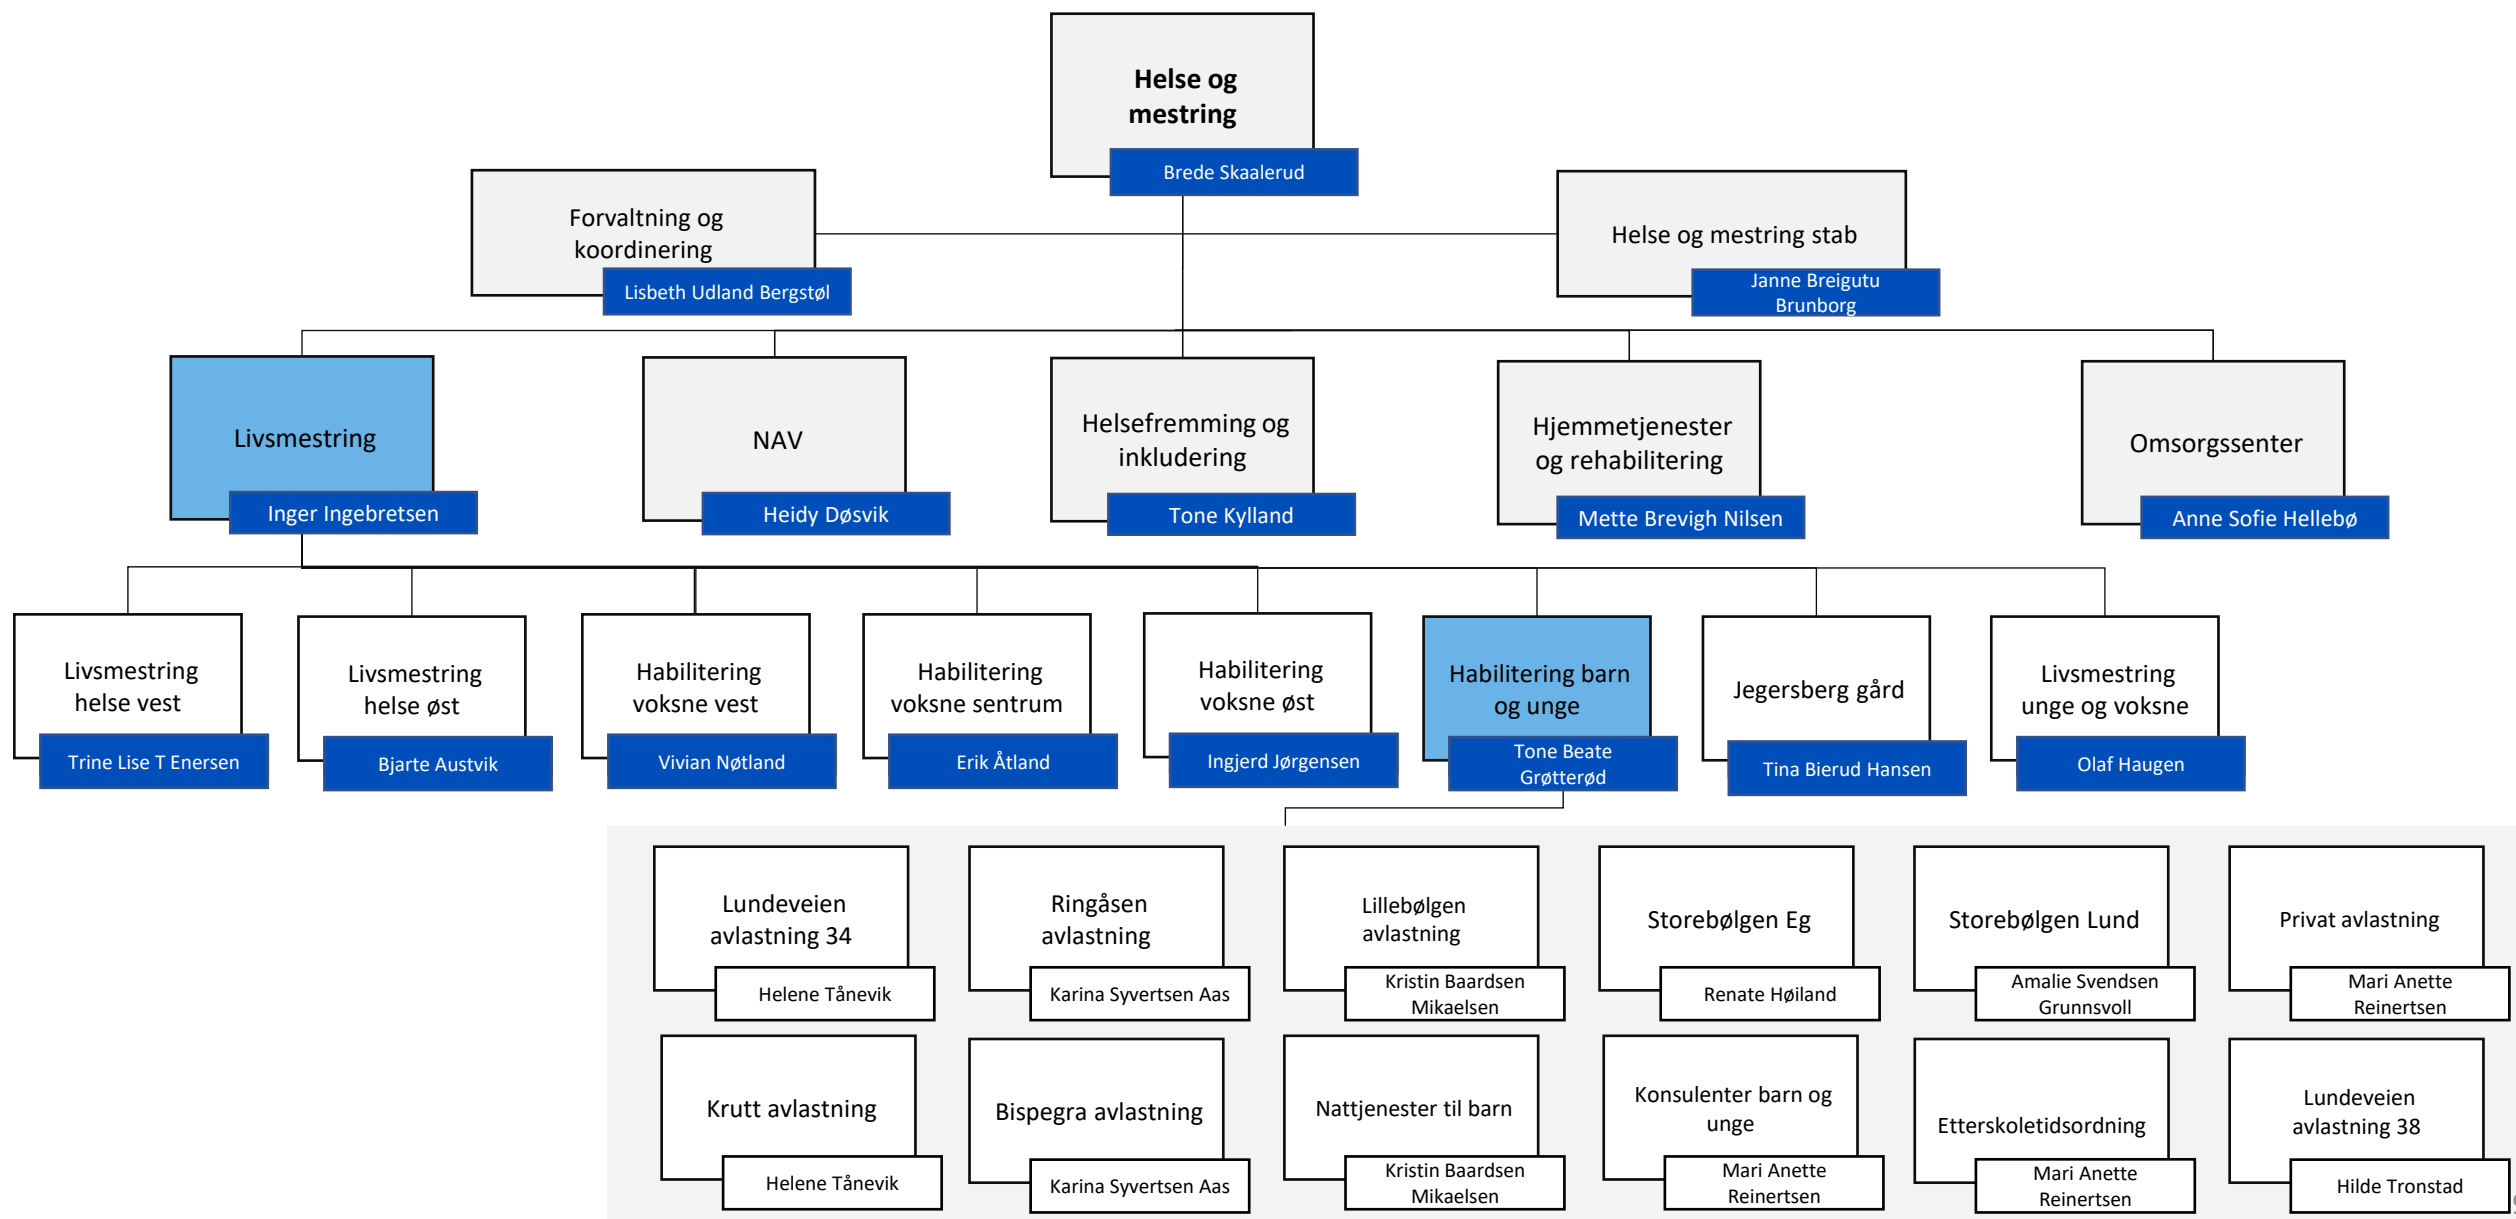

Helse og mestring