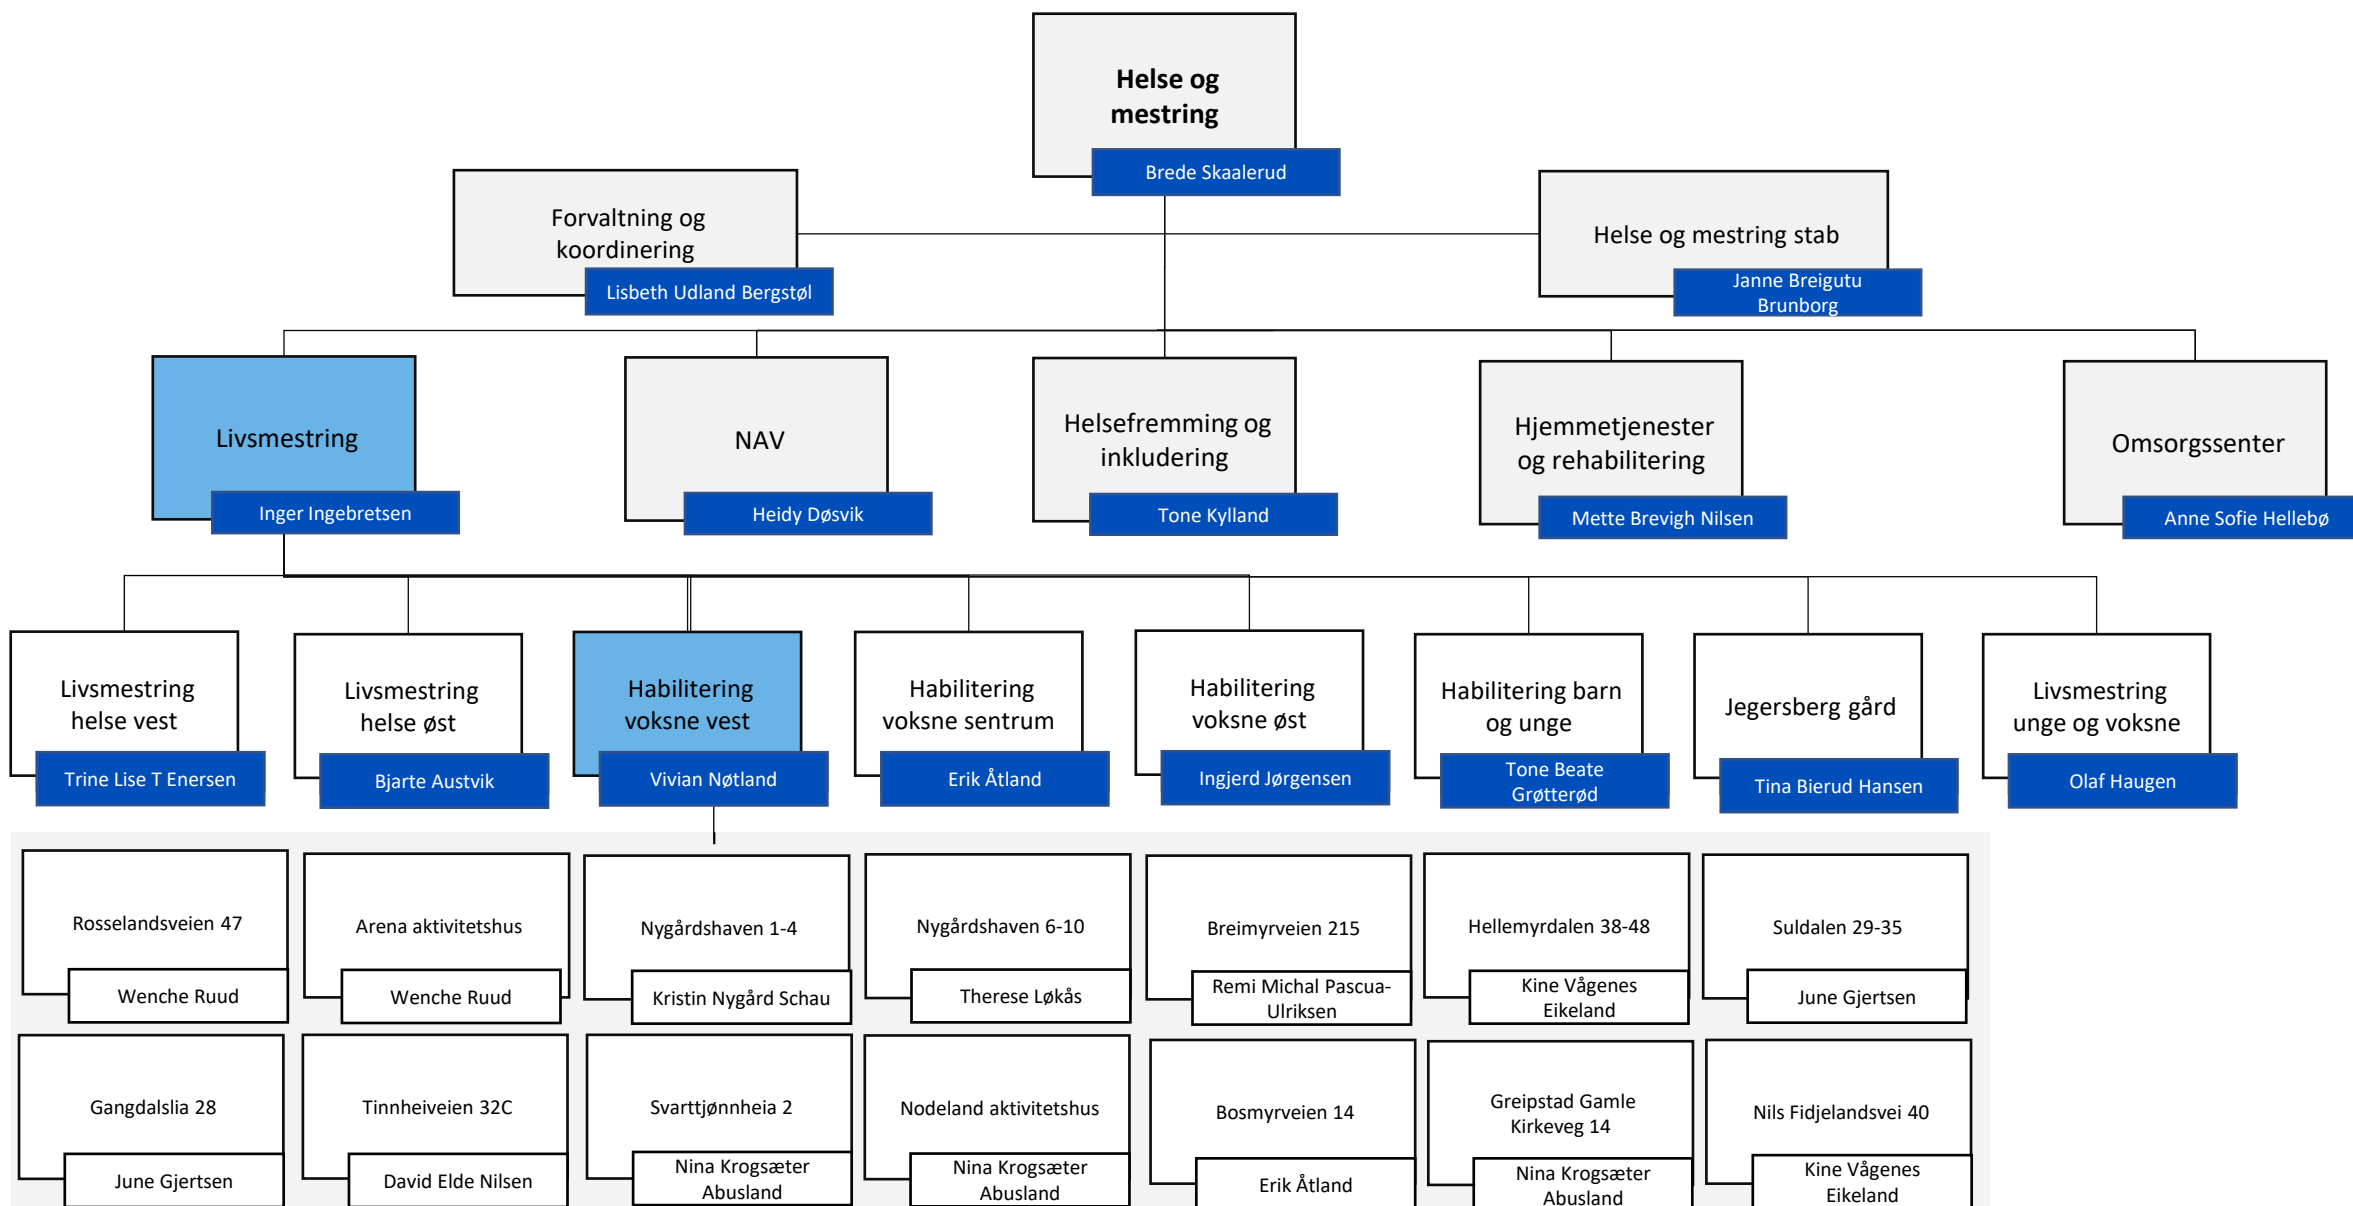

Helse og mestring