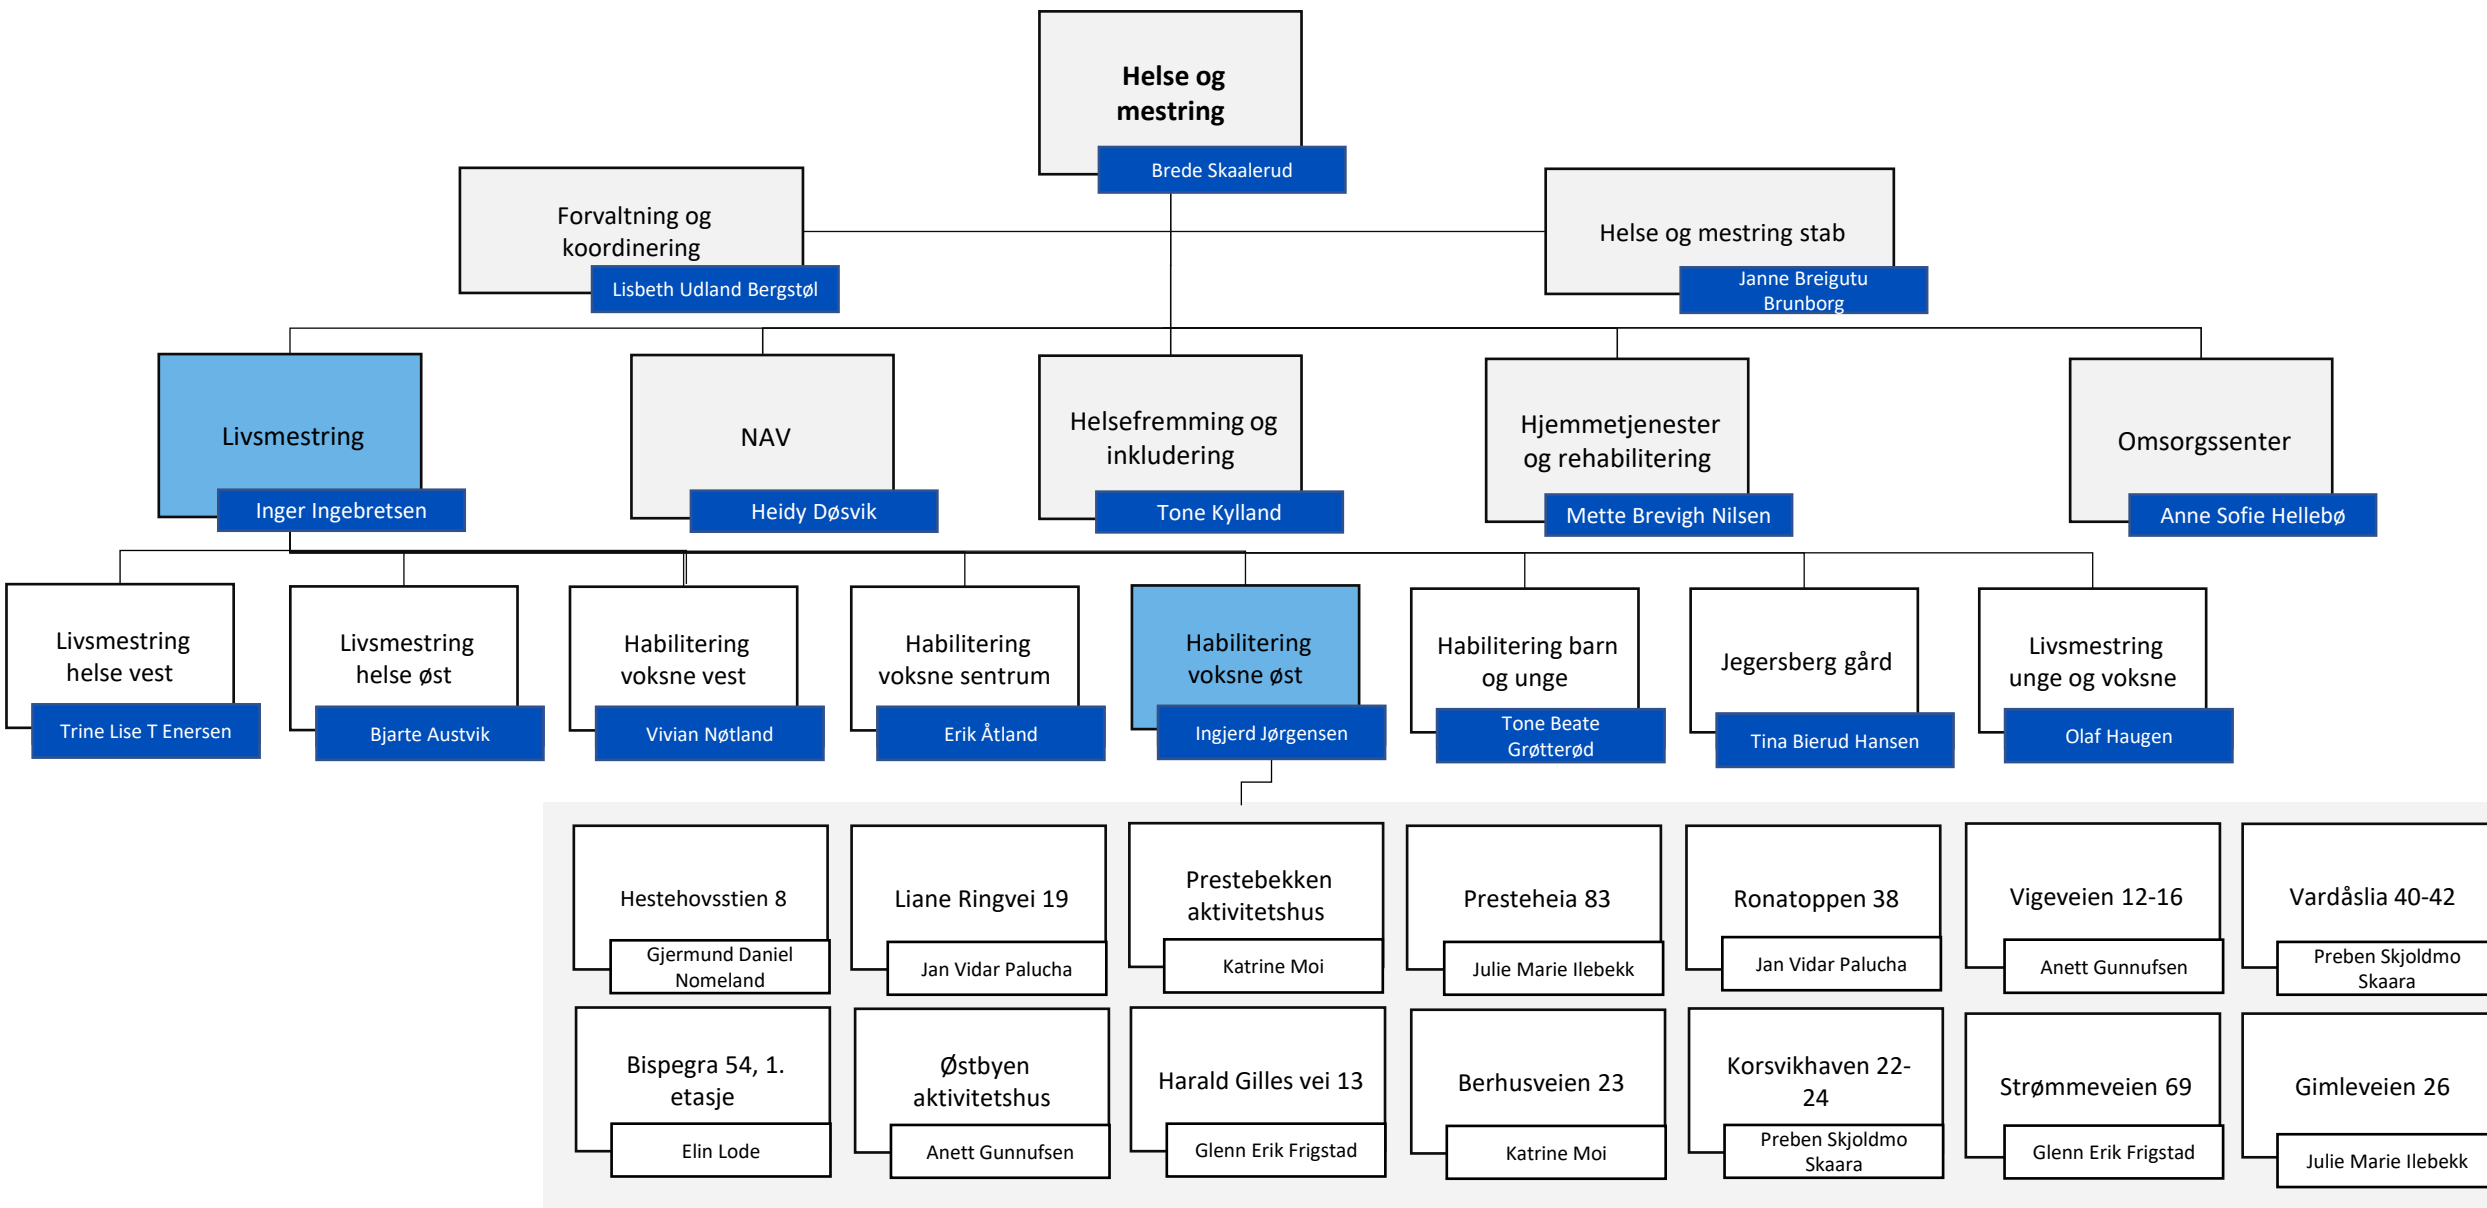

Helse og mestring