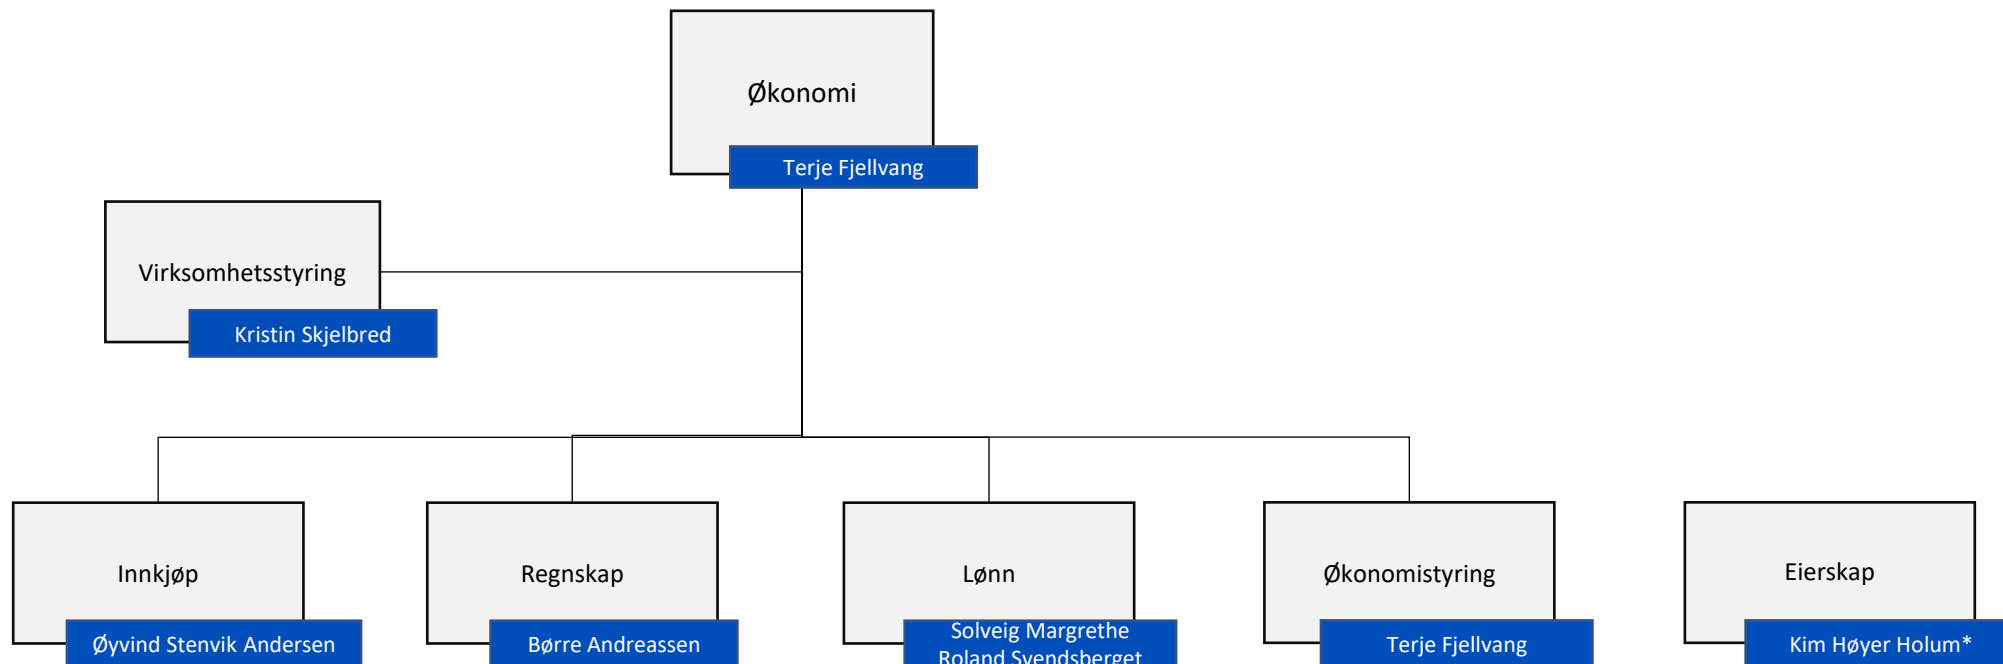

Organisasjon

* Organisasjonsdirektøren er assisterende kommunedirektør. Kommuneadvokatkontoret er underlagt assisterende kommunedirektør

Samhandling og innovasjon

Økonomi

*Kim Høyer Holum innehar stillingen som kommunalsjef for eierskap direkte underlagt kommunedirektøren, jfr sak 21/18 i Fellesnemnda (Søgne, Songdalen og Kristiansand)