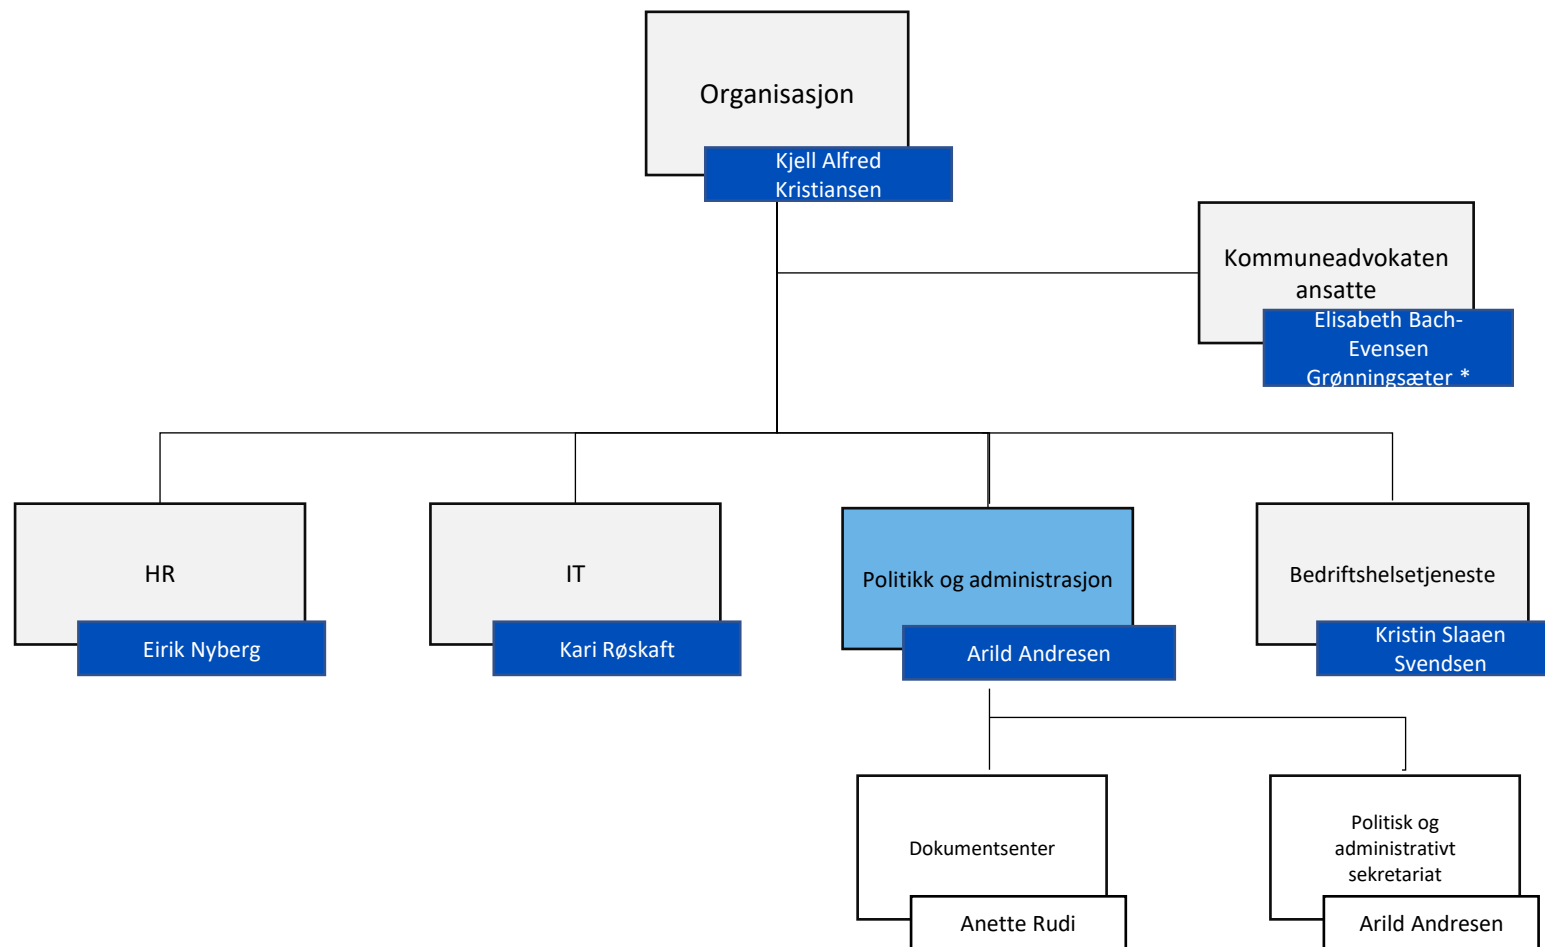

Organisasjon

* Organisasjonsdirektøren er assisterende kommunedirektør. Kommuneadvokatkontoret er underlagt assisterende kommunedirektør

Organisasjon

* Organisasjonsdirektøren er assisterende kommunedirektør. Kommuneadvokatkontoret er underlagt assisterende kommunedirektør

Organisasjon

* Organisasjonsdirektøren er assisterende kommunedirektør. Kommuneadvokatkontoret er underlagt assisterende kommunedirektør

Samhandling og innovasjon

Økonomi

*Kim Høyer Holum innehar stillingen som kommunalsjef for eierskap direkte underlagt kommunedirektøren, jfr sak 21/18 i Fellesnemnda (Søgne, Songdalen og Kristiansand)