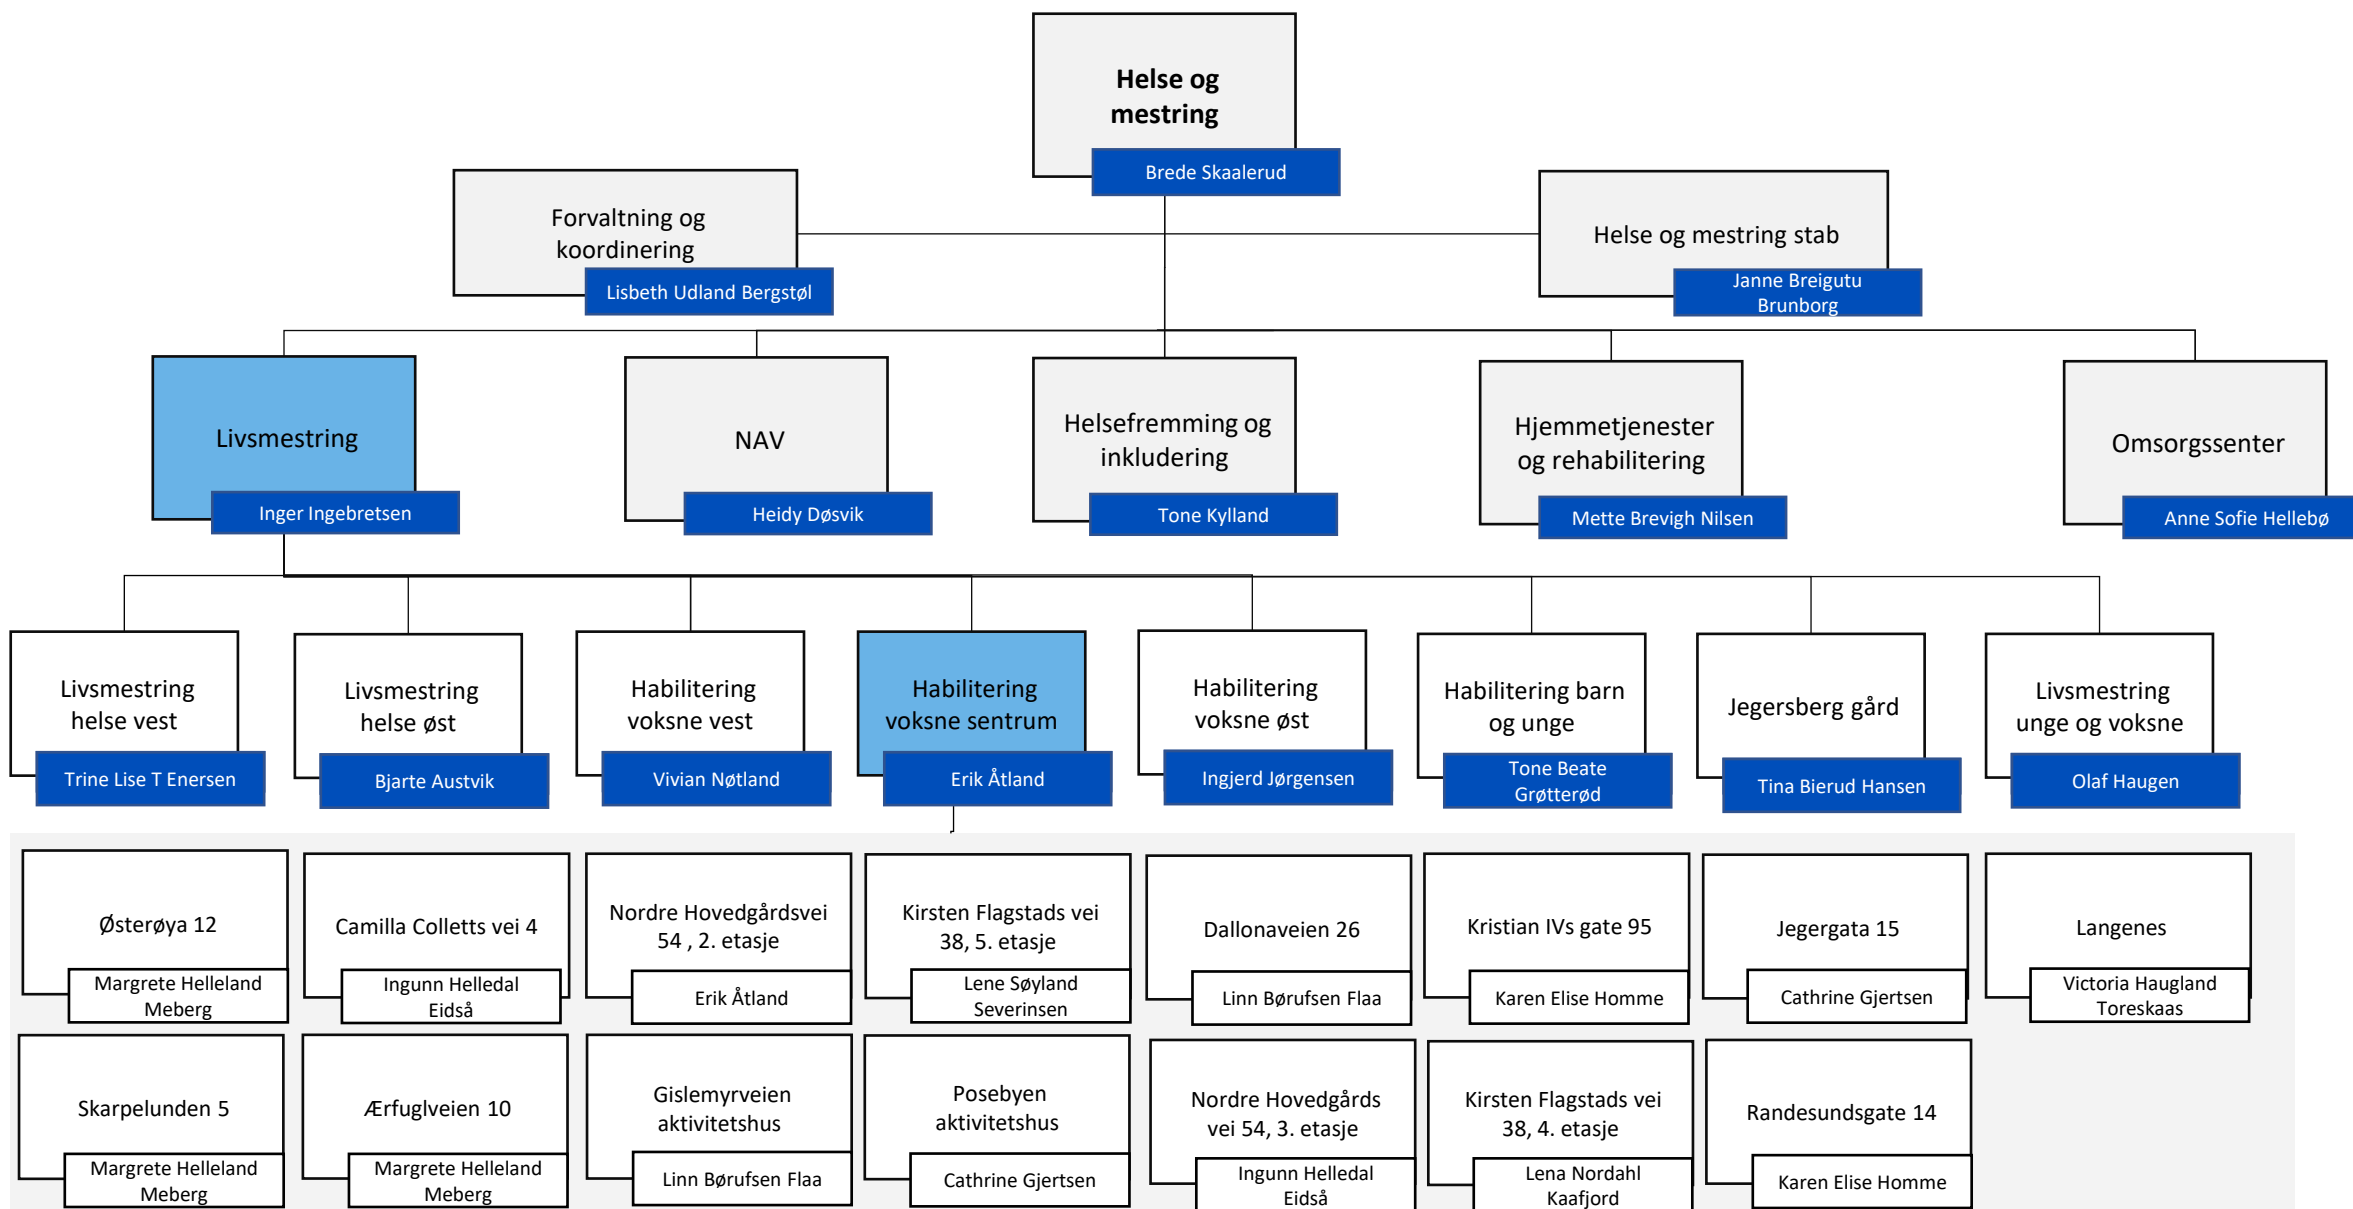

Helse og mestring