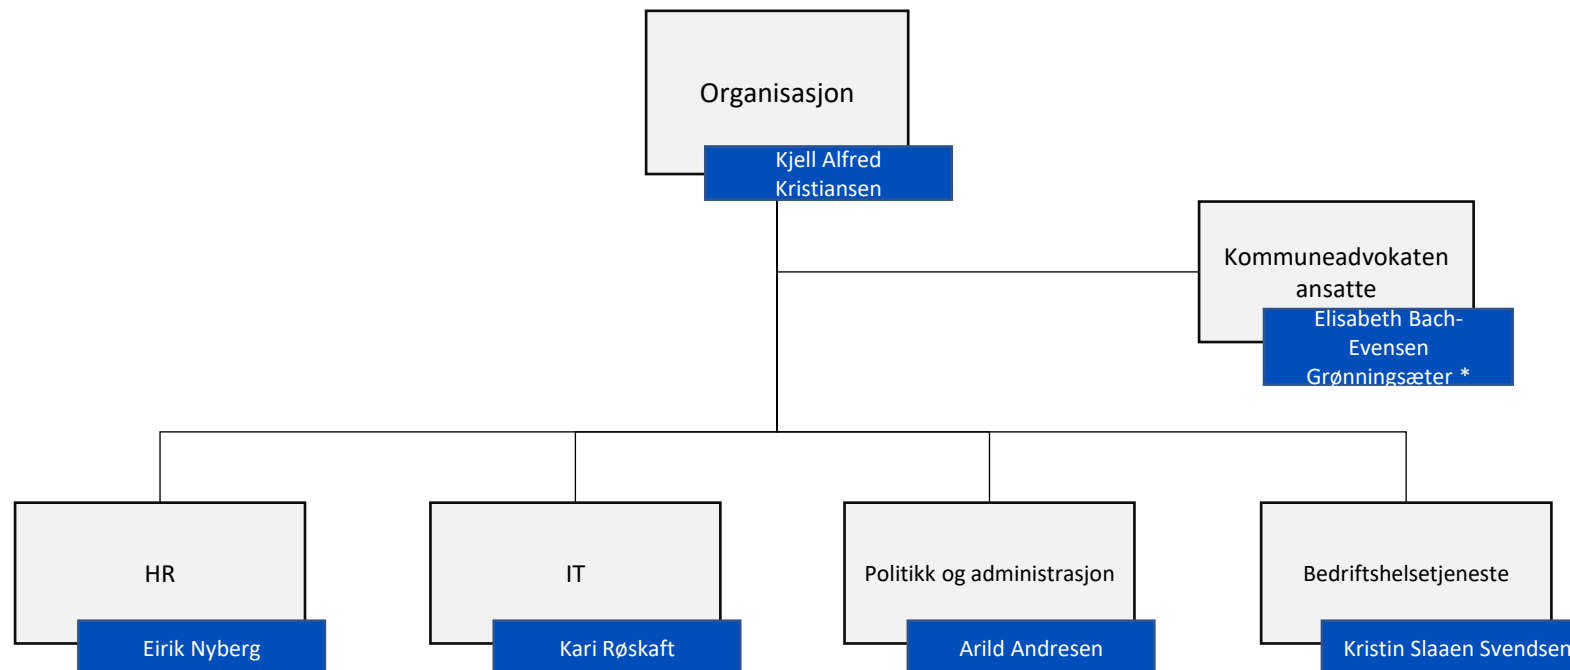

Organisasjon

* Organisasjonsdirektøren er assisterende kommunedirektør. Kommunadvokatkontoret er underlagt assisterende kommunedirektør