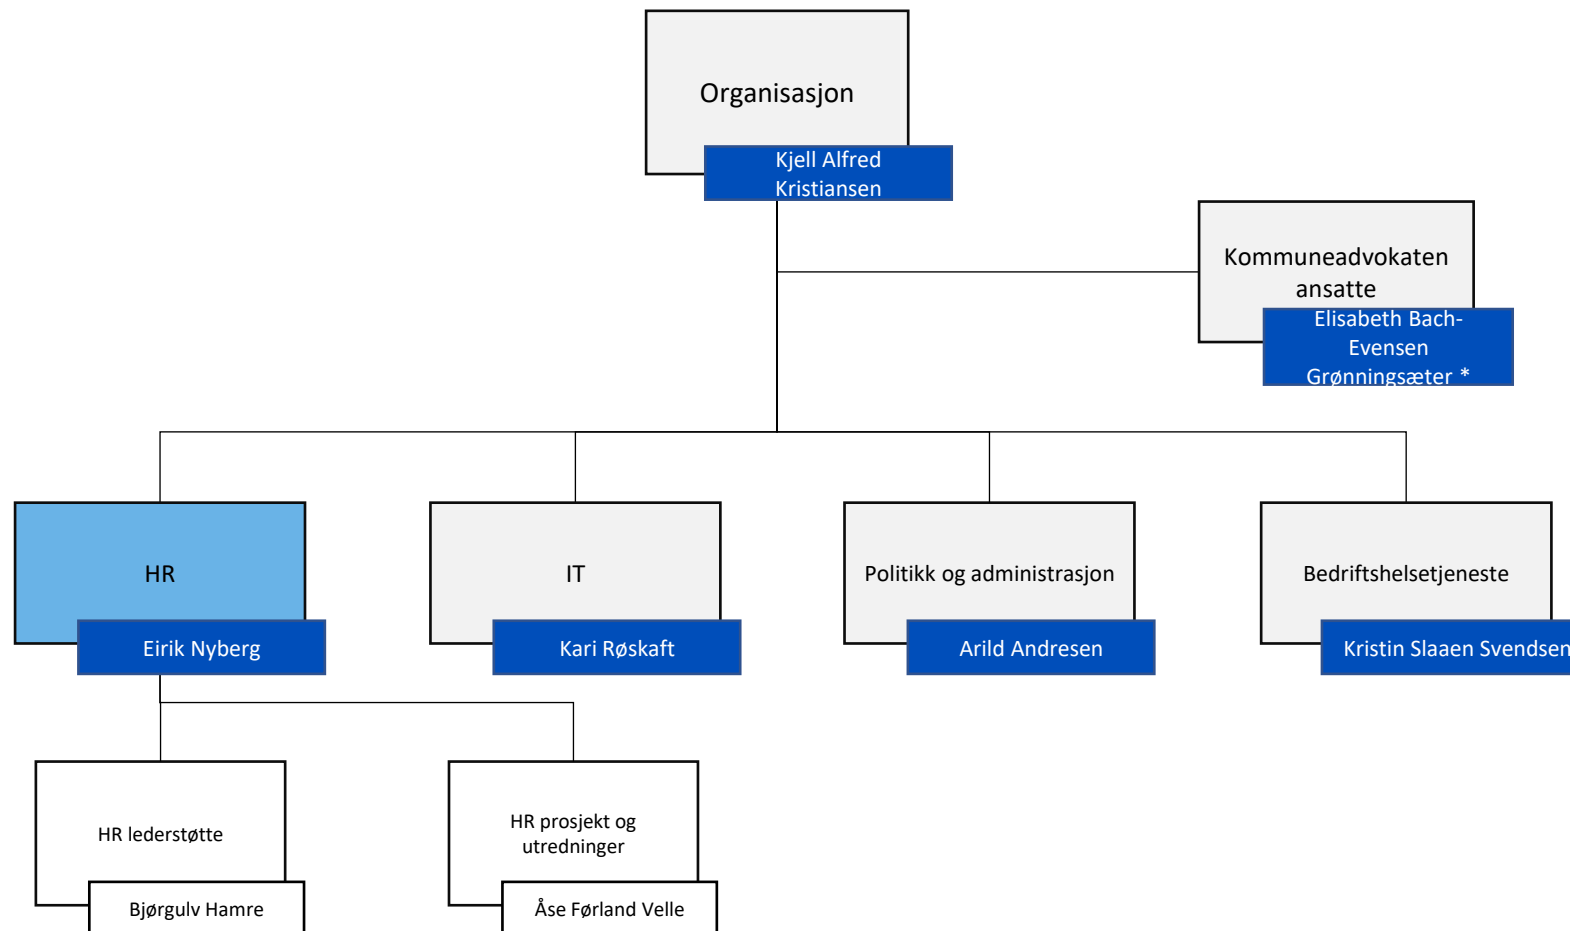

Organisasjon

* Organisasjonsdirektøren er assisterende kommunedirektør. Kommuneadvokatkontoret er underlagt assisterende kommunedirektør

Organisasjon

* Organisasjonsdirektøren er assisterende kommunedirektør. Kommuneadvokatkontoret er underlagt assisterende kommunedirektør